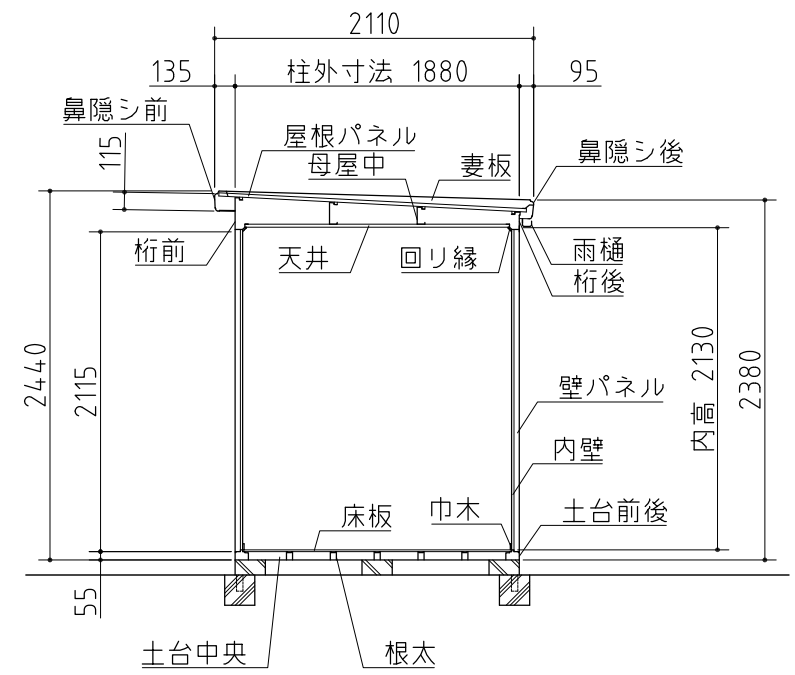

平面図

断面図

左側面図

正面図

右側面図

外形図 <縮尺> S=1/50
~一般型・多雪地型~

機種名 **SMK-68HN**

○扉部有効開口寸法: 1090 × 1798 (mm)
○床面積: 6.81㎡(2.06坪)