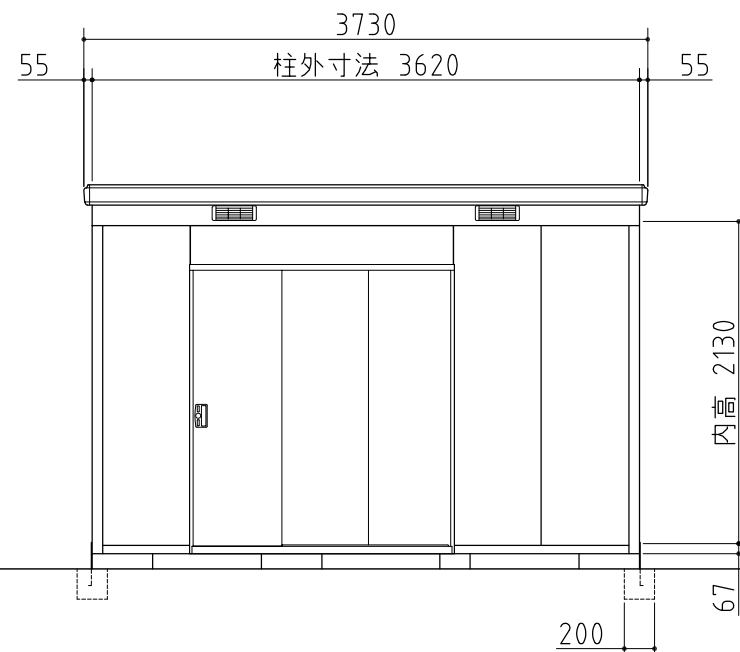

平面図

断面図

左側面図

正面図

右側面図

外形図 <縮尺> S=1/50
~一般型・多雪地型~

機種名 **SMK-68HN**

○扉部有効開口寸法: 1090 × 1798 (mm)
○床面積: 6.81㎡(2.06坪)