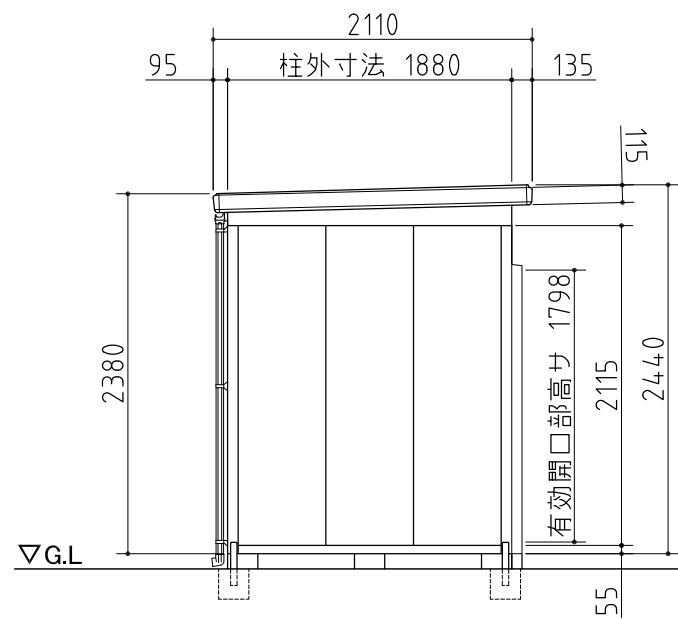

平面図

断面図

左側面図

正面図

右側面図

外形図 <縮尺> S=1/50
~一般型・多雪地型~

機種名 **SMK-68HN**

○扉部有効開口寸法: 1090 × 1798 (mm)
○床面積: 6.81㎡(2.06坪)