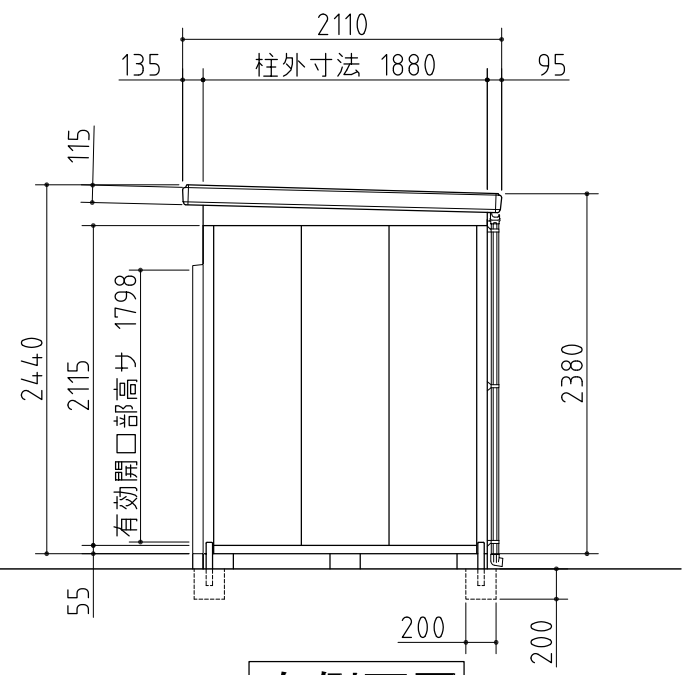

平面図

断面図

左側面図

正面図

右側面図

外形図 <縮尺> S=1/50
~一般型・多雪地型~

機種名 **SMK-68HN**

○扉部有効開口寸法: 1090 × 1798 (mm)
○床面積: 6.81㎡(2.06坪)